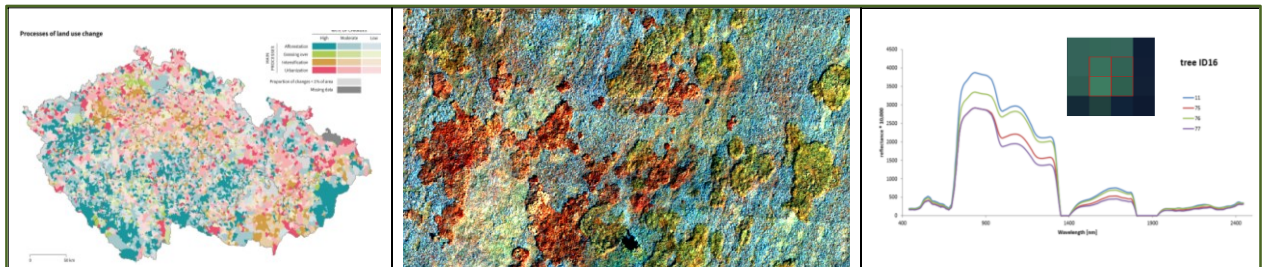

PŘÍRODOVĚDECKÁ
FAKULTA
Univerzita Karlova

Katedra aplikované geoinformatiky a kartografie

Geoinformační přístupy pro analýzu využití krajiny, krajinného pokryvu a fyziologického stavu vegetace

Lucie Kupková