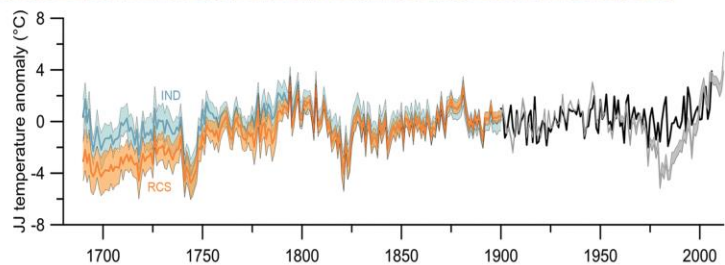

Faktory ovlivňující posuny horní hranice lesa

Václav Trembl

Katedra fyzické geografie a geoekologie

Habilitační přednáška

12. října 2017, 9:00 hod., Pravá rýsovna