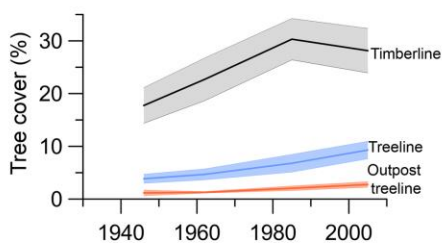

Faktory ovlivňující posuny horní hranice lesa

Václav Trembl

Katedra fyzické geografie a geoekologie

Habilitační přednáška

12. října 2017, 9:00 hod., Pravá rýsovna