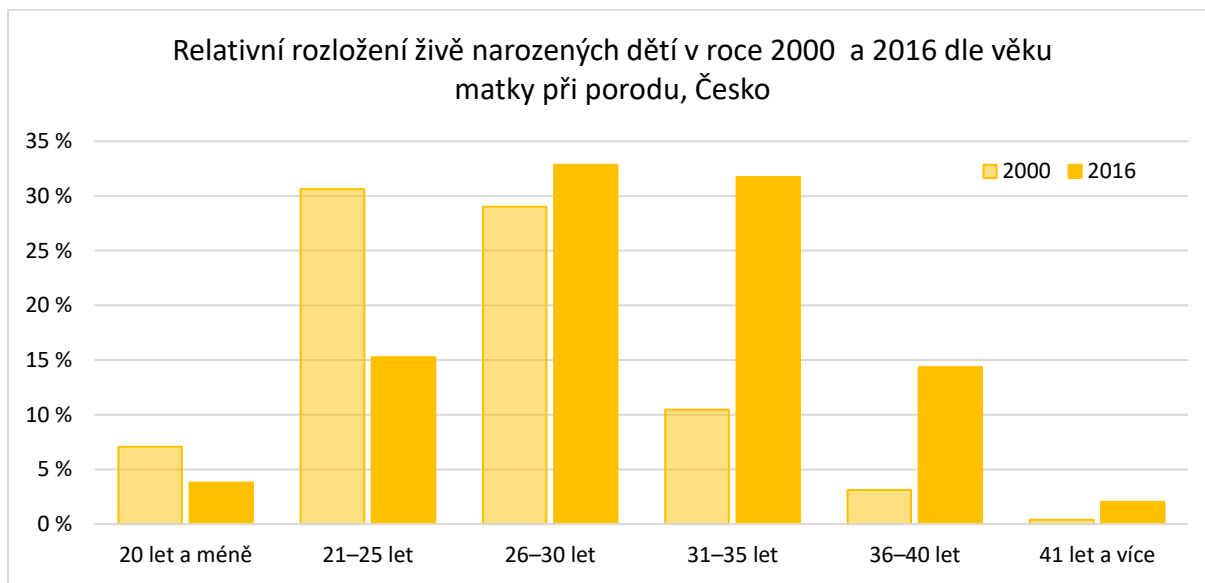

**Víte, kolik žen má dítě už ve
dvaceti letech?**

V roce 2000 se celkem živě narodilo 90 910 dětí, z toho 7 % ženám ve věku 20 let a méně. V roce 2016 se celkem narodilo 112 663 dětí, z toho necelá 4 % ženám ve věku 20 let a méně.