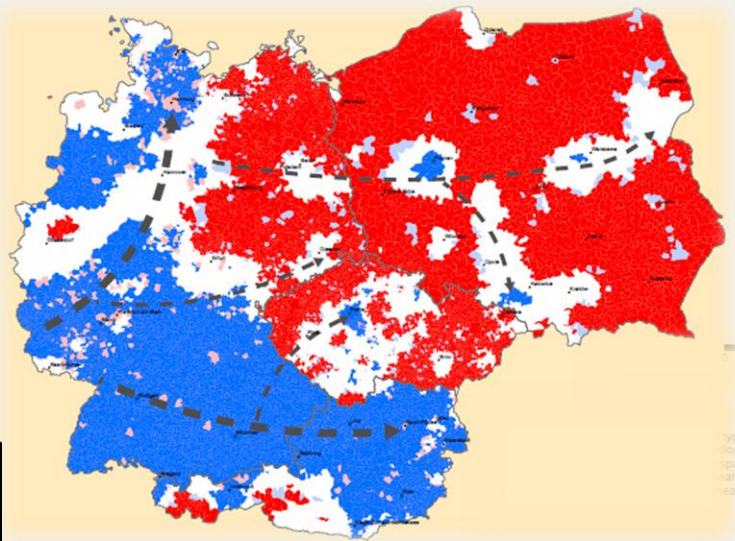

Pozvánka na habilitační přednášku

REGIONÁLNÍ A PROSTOROVÁ DIFERENCIACE: DVĚ SPECIFICKÉ FORMY GEOGRAFICKÉ DIFERENCIACE

RNDr. PAVLÍNA NETRDOVÁ, Ph.D.

PŘÍRODOVĚDECKÁ
FAKULTA
Univerzita Karlova

čtvrtek 9. 3. 2023 od 9:30

Albertov 6, Pravá rýsovna