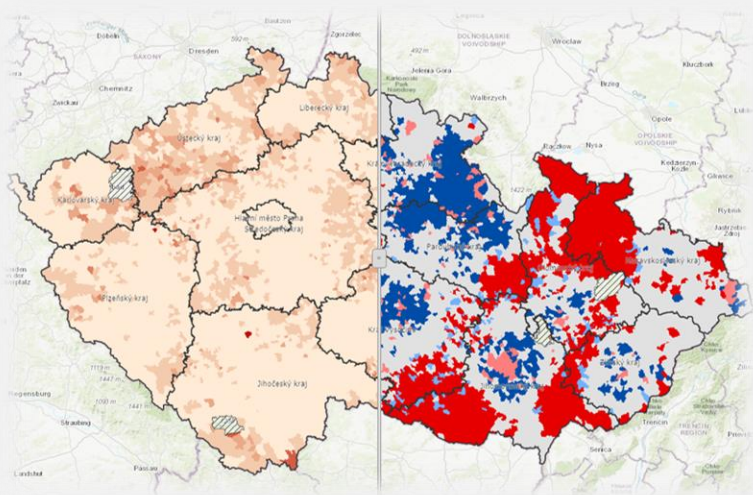

Pozvánka na habilitační přednášku

REGIONÁLNÍ A PROSTOROVÁ DIFERENCIACE: DVĚ SPECIFICKÉ FORMY GEOGRAFICKÉ DIFERENCIACE

RNDr. PAVLÍNA NETRDOVÁ, Ph.D.

PŘÍRODOVĚDECKÁ
FAKULTA
Univerzita Karlova

čtvrtek 9. 3. 2023 od 9:30

Albertov 6, Pravá rýsovna