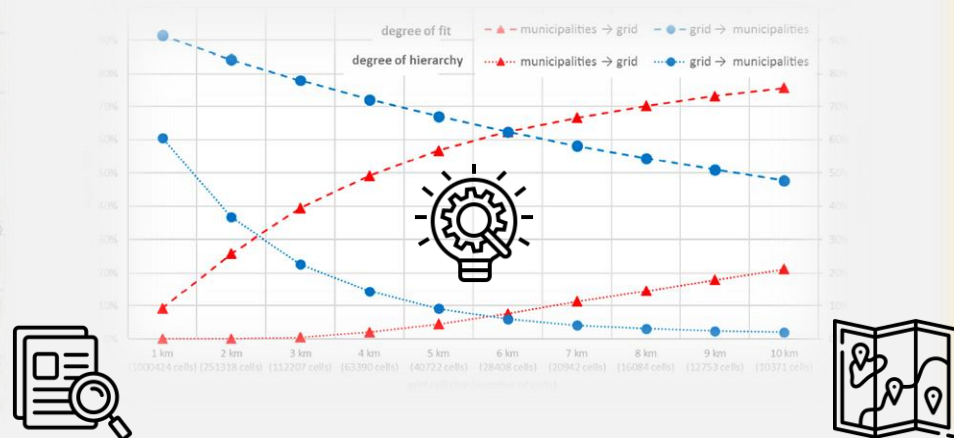

Pozvánka na habilitační přednášku

REGIONÁLNÍ A PROSTOROVÁ DIFERENCIACE: DVĚ SPECIFICKÉ FORMY GEOGRAFICKÉ DIFERENCIACE

RNDr. PAVLÍNA NETRDOVÁ, Ph.D.

PŘÍRODOVĚDECKÁ
FAKULTA
Univerzita Karlova

čtvrtek 9. 3. 2023 od 9:30