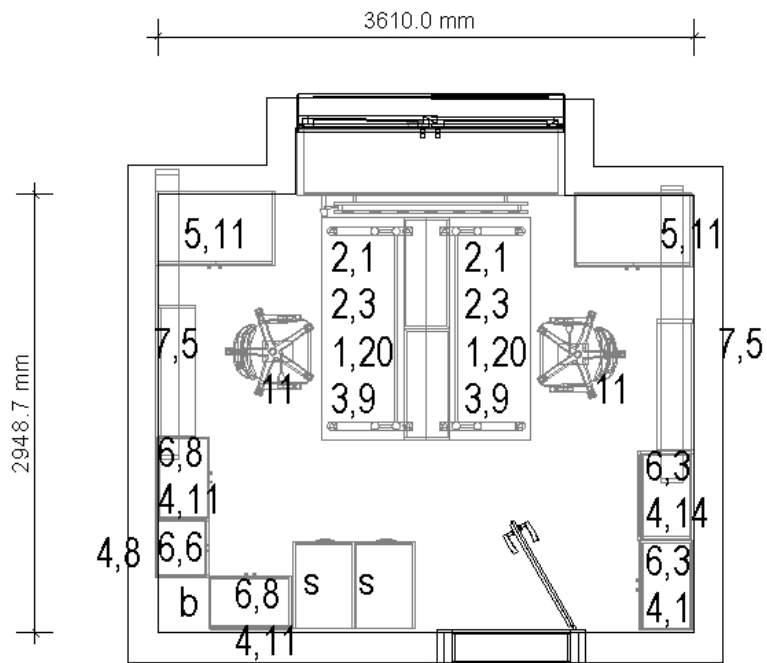

304

306

* 5.3, 5.4, 5.5 - pohledová záda

* 5.7 pohledová záda

309

311
313

319

* 5.15 - pohledová záda

* 5.15 pohledová záda

323

324

331

5,14 - pohledová záda

377 výklenek - chodba

3 x 6,11
3 x 4,15

333