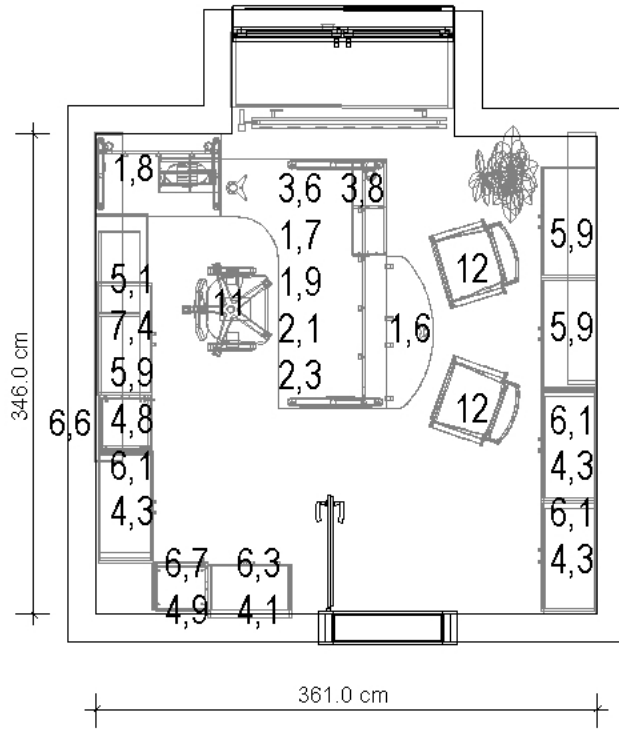

304

306

* 5.3, 5.4, 5.5 - pohledová záda

* 5.7 pohledová záda

309

311
313

319

* 5.15 - pohledová záda

* 5.15 pohledová záda

323

324

331

5,14 - pohledová záda

377 výklenek - chodba

3 x 6,11
3 x 4,15

333