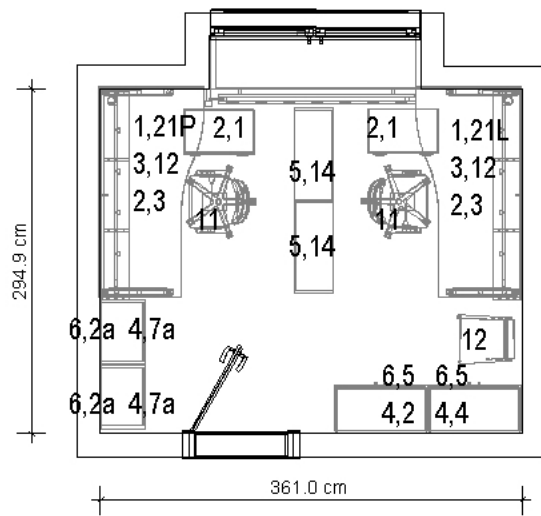

304

306

* 5.3, 5.4, 5.5 - pohledová záda

* 5.7 pohledová záda

309

311
313

319

* 5.15 - pohledová záda

* 5.15 pohledová záda

323

324

331

5,14 - pohledová záda

377 výklenek - chodba

3 x 6,11
3 x 4,15

333