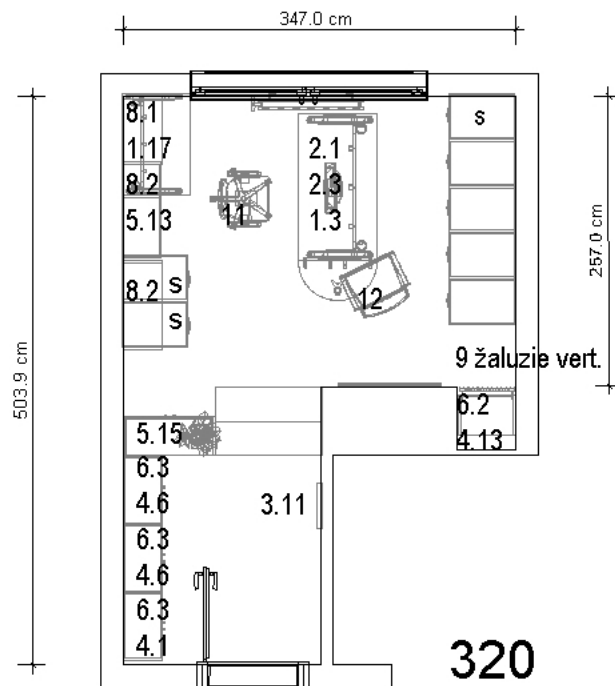

304

306

* 5.3, 5.4, 5.5 - pohledová záda

* 5.7 pohledová záda

309

311
313

319

* 5.15 - pohledová záda

* 5.15 pohledová záda

323

324

331

5,14 - pohledová záda

377 výklenek - chodba

3 x 6,11
3 x 4,15

333