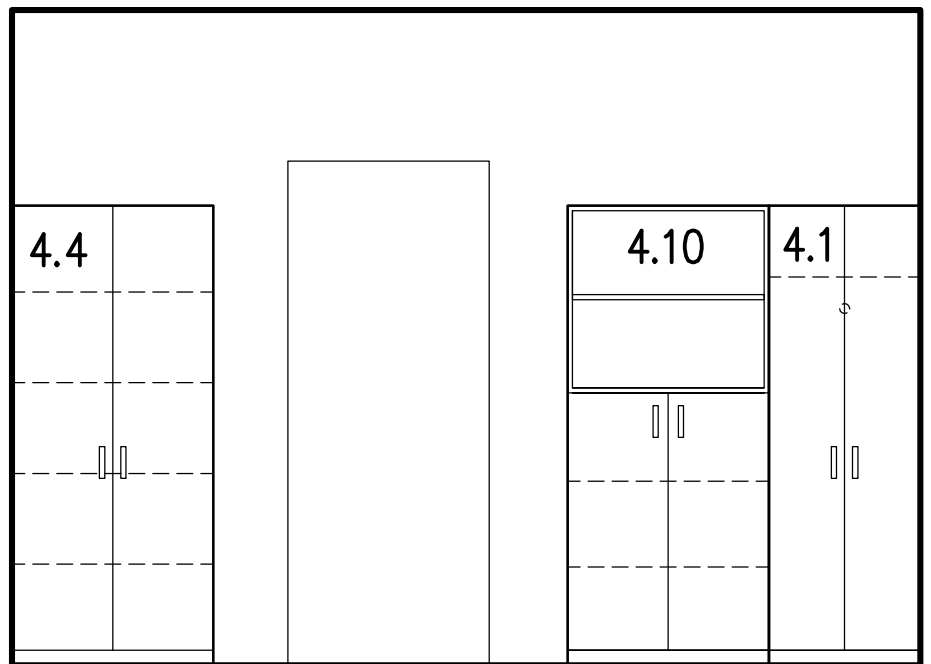

m.č.315

sestava pod oknem

dolní stěna

sestavy nábytku 1:30