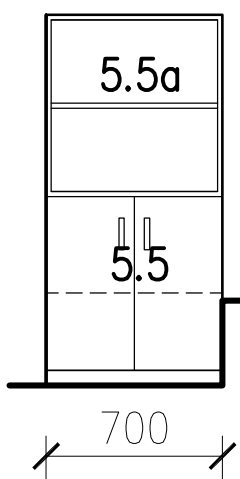

m.č.312

800 400 600 800 800  
pravá strana

1190  
580 580  
600  
400  
550  
860  
560  
levá strana

u schodů

sestavy nábytku 1:30