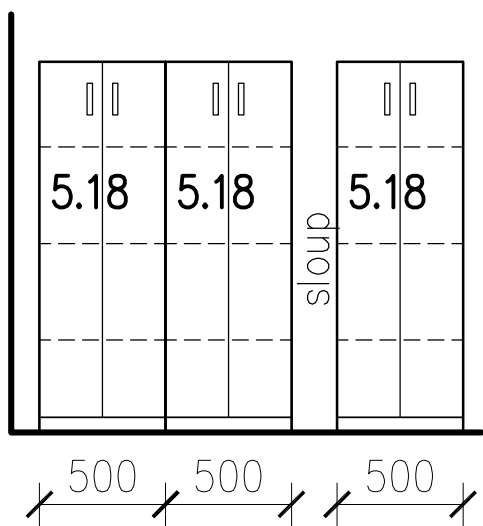

m.č.312

800 400 600 800 800  
pravá strana

1190  
580 580  
600  
400  
550  
860  
560  
levá strana

u schodů

sestavy nábytku 1:30