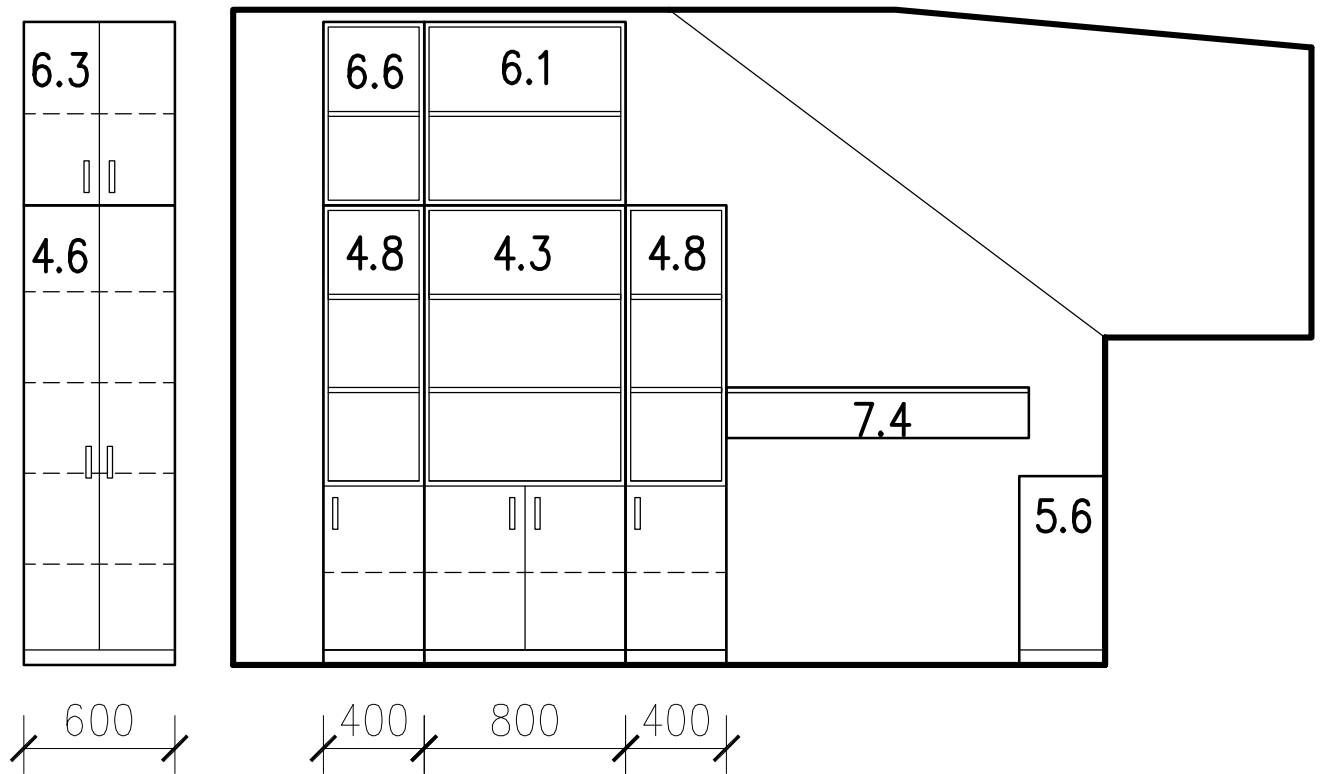

m.č.309

levá strana

pravá strana

sestavy nábytku 1:30