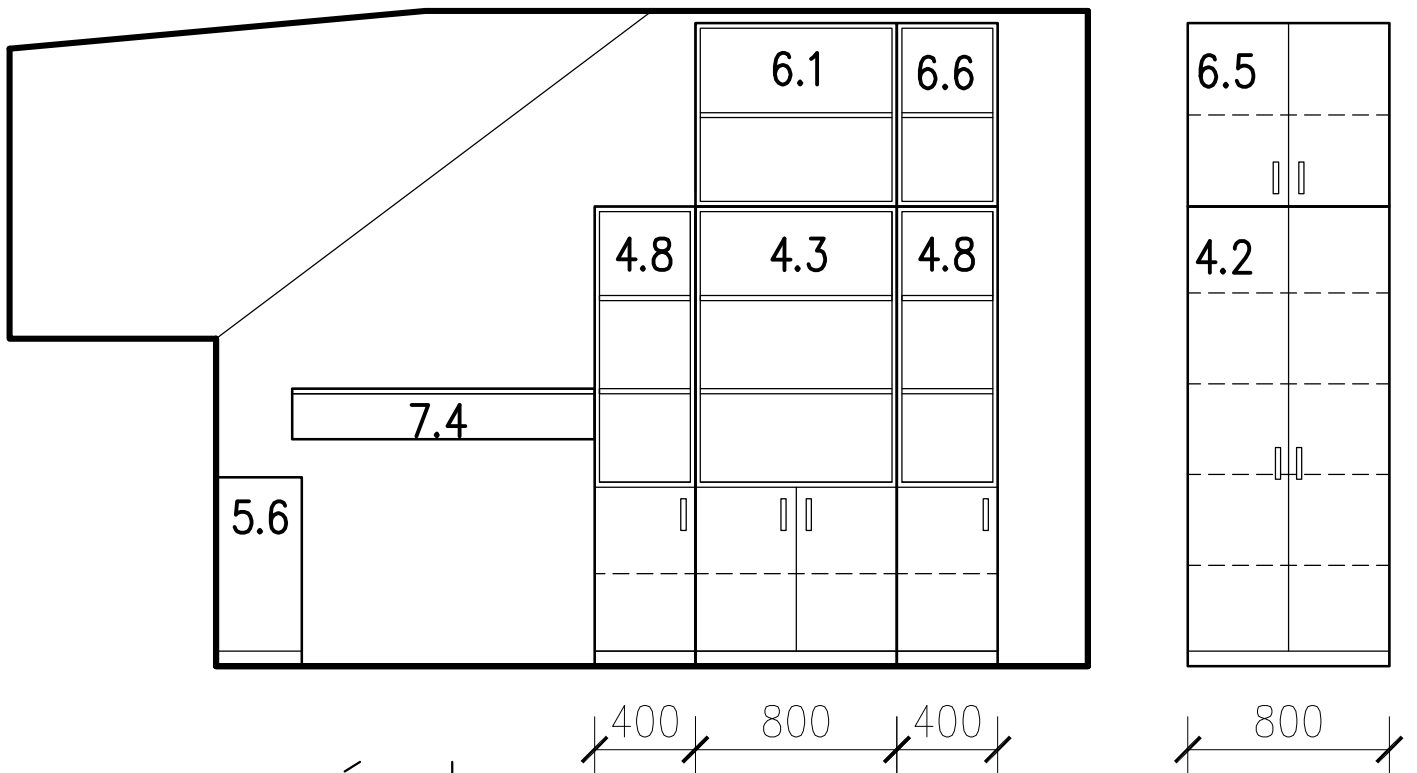

m.č.309

levá strana

pravá strana

sestavy nábytku 1:30