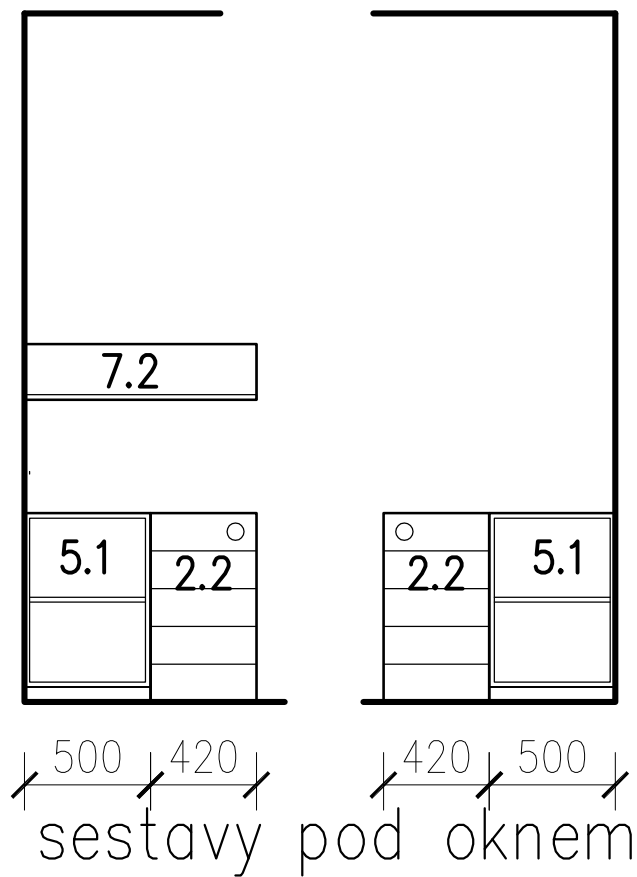

m.č.306/1

levá strana

sestavy nábytku 1:30