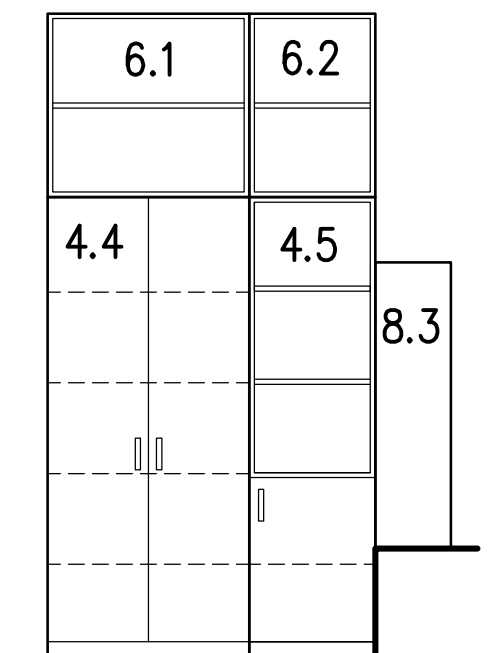

m.č.304

levá strana

sestavy pod oknem

pravá strana

sestavy nábytku 1:30