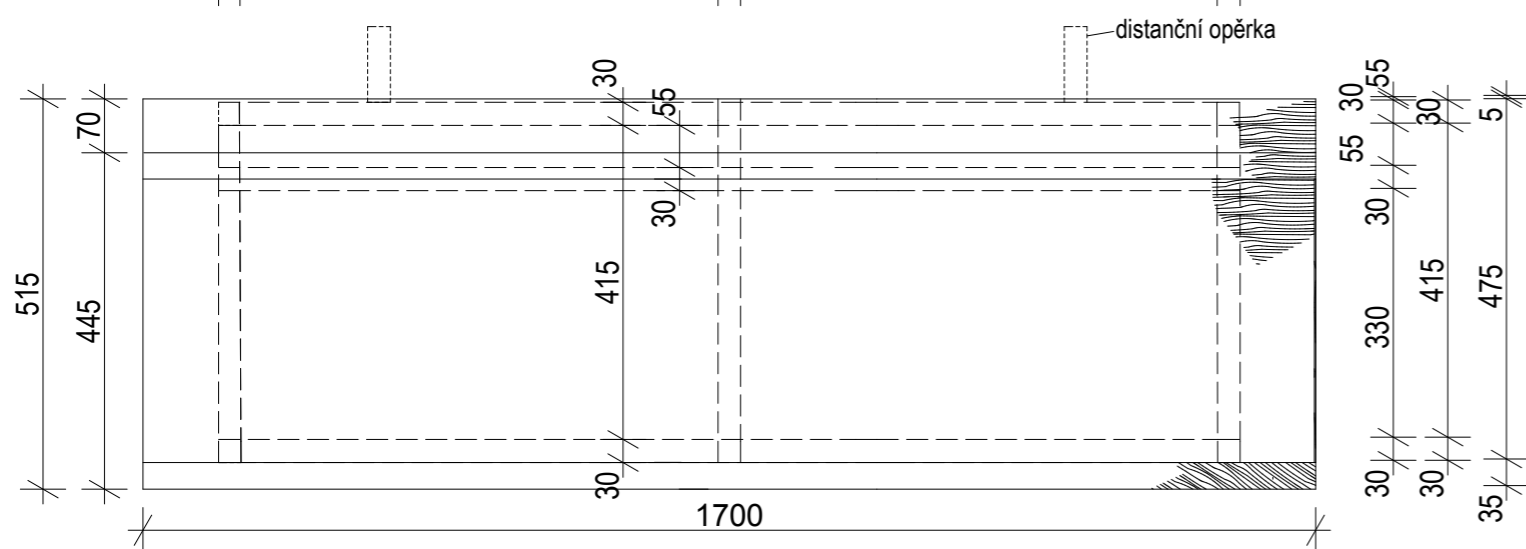

POHLED

3,1 LAVICE - PŮDORYS

3,3 LAVICE - PŮDORYS

ŘEZ LAVICÍ 3,3

na všech zadních nohách  
možnost přišroubování  
distanční opěrky nad  
podlahou

**Pozn.:** Před výrobou provést kontrolní oměření kót! Úpravy detailů před výrobou podle zvyklostí výrobce jsou přípustné, je však třeba je projednat s investorem!