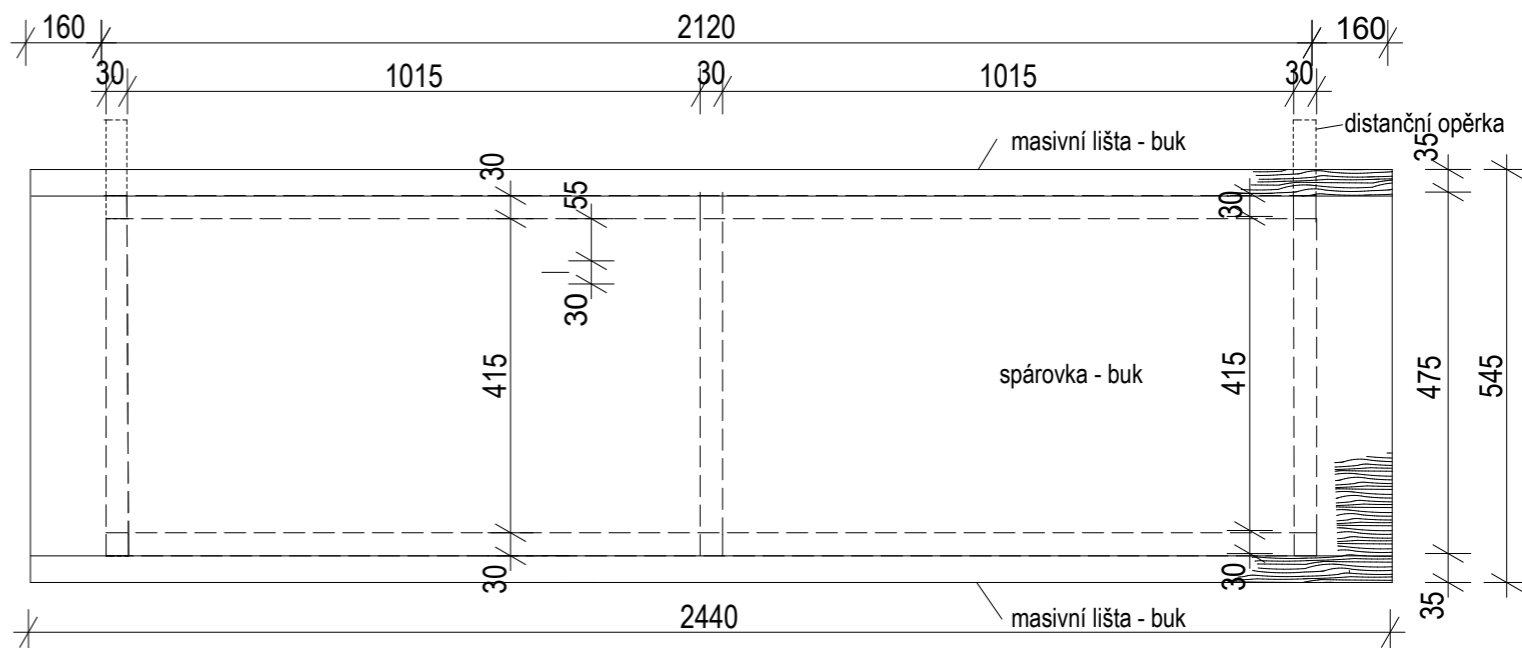

POHLED

3,1 LAVICE - PŮDORYS

3,3 LAVICE - PŮDORYS

ŘEZ LAVICÍ 3,3

na všech zadních nohách  
možnost přišroubování  
distanční opěrky nad  
podlahou

**Pozn.:** Před výrobou provést kontrolní oměření kót! Úpravy detailů před výrobou podle zvyklostí výrobce jsou přípustné, je však třeba je projednat s investorem!