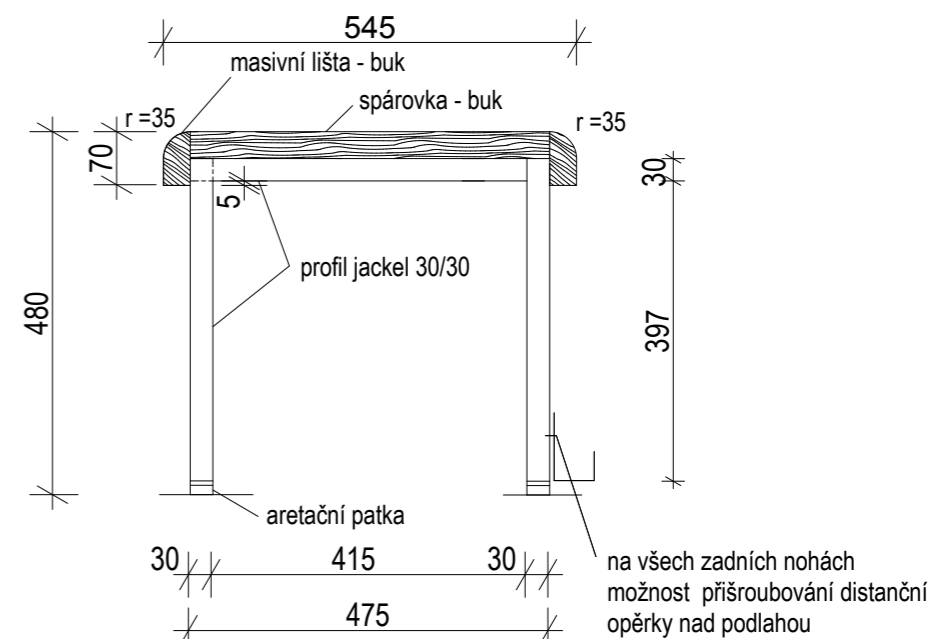

POHLED

3,1 LAVICE - PŮDORYS

3,3 LAVICE - PŮDORYS

ŘEZ LAVICÍ 3,3

na všech zadních nohách  
možnost přišroubování  
distanční opěrky nad  
podlahou

**Pozn.:** Před výrobou provést kontrolní oměření kót! Úpravy detailů před výrobou podle zvyklostí výrobce jsou přípustné, je však třeba je projednat s investorem!