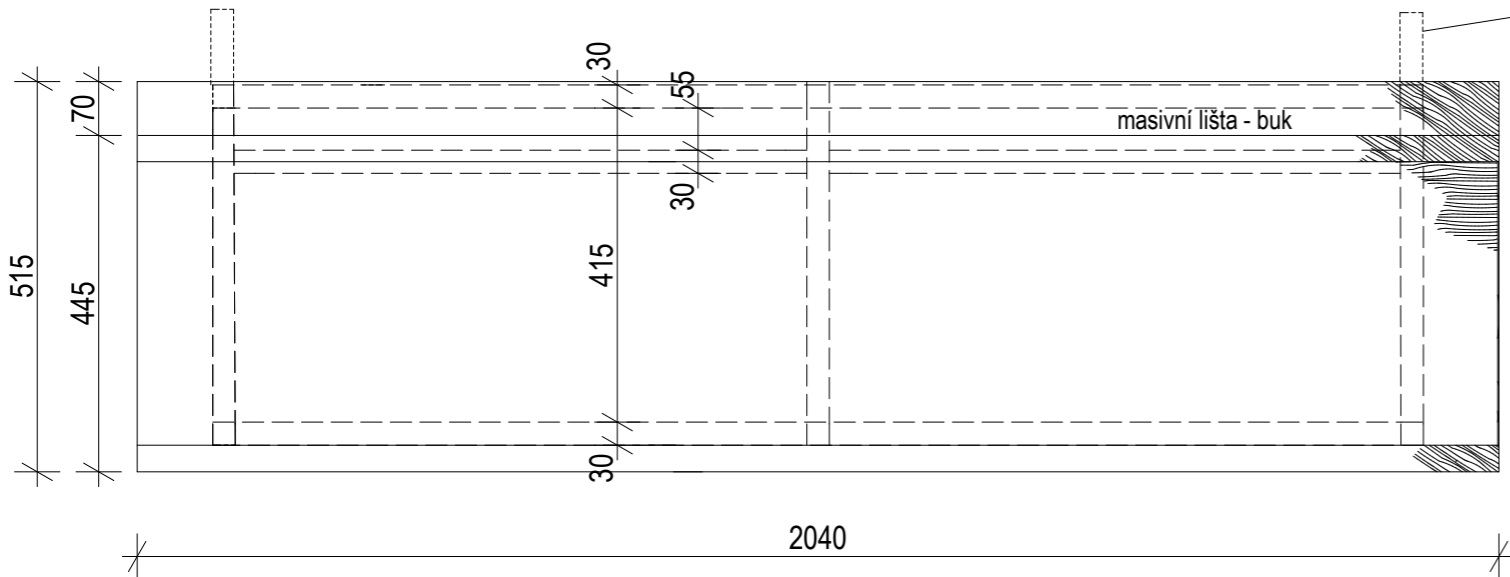

LAVICE 1.4 2400/515/720

LAVICE 1.4 2400/515/720

distanční opěrka -  
přišroubovat k zadní noze podnože  
nad podlahou

tento rozměr určit až po kontrolním  
oměření kót

přírodní dýha -buk světlý,  
tl. 2,5 mm  
konstrukční materiál - překližka - multiplex,

na všech zadních nohách  
možnost přišroubování distanční  
opěrky

*Pozn.: Před výrobou provést kontrolní oměření kót! Úpravy detailů před výrobou podle zvyklostí výrobce jsou přípustné, je však třeba je projednat s investorem!*