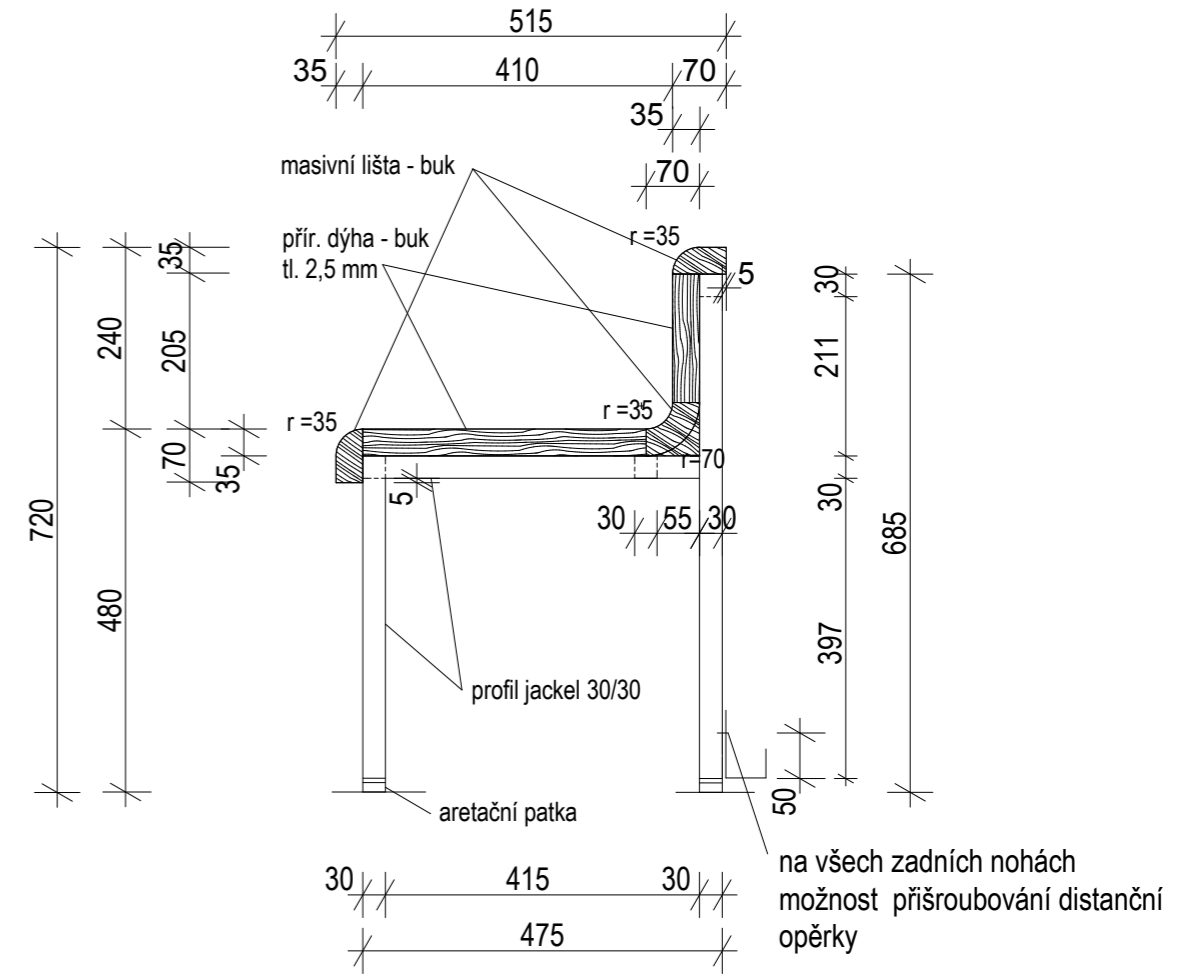

LAVICE 1.4 2400/515/720

LAVICE 1.4 2400/515/720

distanční opěrka -  
přišroubovat k zadní noze podnože  
nad podlahou

tento rozměr určit až po kontrolním  
oměření kót

přírodní dýha -buk světlý,  
tl. 2,5 mm  
konstrukční materiál - překližka - multiplex,

na všech zadních nohách  
možnost přišroubování distanční  
opěrky

*Pozn.: Před výrobou provést kontrolní oměření kót! Úpravy detailů před výrobou podle zvyklostí výrobce jsou přípustné, je však třeba je projednat s investorem!*